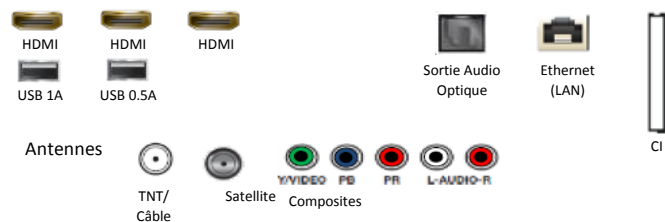

Style

Diagonale de l'écran en pouces (cm)	55 (140cm)
Ecran incurvé	Non
Finesse du cadre	New Edge (Skinny Bezel)
Finesse de l'écran	Slim
Couleur du cadre	Charcoal Black
Effet lumineux sur le logo	Non
Pied	Simple Luminus
Système de management des câbles	Oui
Boitier One Connect	Non

Diffusion

Tuner	Oui
Fonction Double Tuner	N/A
Compatible Fransat	Non
CI/CI+	CI+(1.4)
Hbb TV	Oui

Audio

Puissance sonore (RMS)	20W
Woofer intégré (basses)	N/A
Dolby Digital Plus	Oui
Compatible DTS	Oui
Compatible enceintes Multiroom Samsung	Oui
Compatible Bluetooth (casque, enceintes)	N/A

Accessoires

Télécommande	I/R TM1240A (2018)
Piles (pour la télécommande)	Oui
Compatible VESA	200 x 200
Mode d'emploi électronique	Oui
Câble d'alimentation inclus	Oui

Connectiques

Smart TV

Smart TV	Oui (Tizen)
Processeur	Quad-Core
Wifi intégré	Oui
Fonction télécommande universelle	Non
Interaction vocale	Non
Appli Canal intégrée (services groupe Canal)	Oui
Navigateur Internet	Oui
Lecteur vidéo 360°	Oui
Mode jeux	Oui
Mise en marche simplifiée	Oui
Dépannage à distance	Oui
Interface Smart TV sur le mobile	Oui
TV sur Mobile	Non
Mobile sur TV	Oui
Bluetooth basse consommation	Non
Allumage sans fil - WOL	Oui
Allumage filaire - WOL	Oui
Wifi Direct	Oui