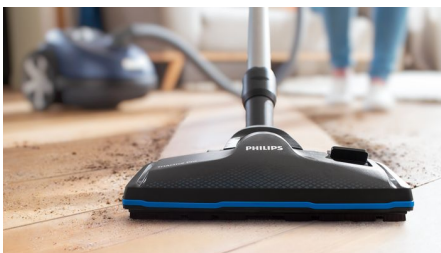

PHILIPS

Пилосос із мішком
для пилу

Performer Silent

Захоплення 99,9% пилу

750 Вт

66 дБ для тихого прибирання

FC8786/09

Максимальна ефективність, мінімальний шум

Захоплює та блокує >99,99%* пилу та алергенів

Чиста підлога – здоровіший дім. Новий Philips Performer Silent містить вдосконалені насадки для ретельного захоплення бруду і дрібного пилу для здорового середовища. Пристрій створює шум лише 66 дБ, тому також є нашим найтихішим пилососом.

Усуває алергени

- Антиалергенний фільтр вловлює 99,9% усього пилу і має сертифікат ECARF

Основні особливості

Безгучне прибирання

Цей пилосос створений для тихого прибирання, тож Ви можете прибирати у будь-який час, не турбуючи присутніх. Пристрій оснащений вдосконаленими повітряними каналами, глушниками і тихим двигуном для забезпечення майже безшумного прибирання. Пилосос отримав сертифікат Quiet Mark.

Насадка TriActive Pro

Нова насадка TriActive Pro – це суперфективна насадка від Philips, яка забезпечує глибоке чистення килимів та твердих поверхонь. Насадка герметично прилягає до поверхні або глибоко занурюється у килим, гарантуючи всмоктування навіть найдрібнішого пилу.