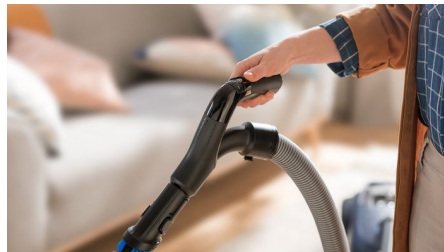

Легке регулювання з ручки

Ручка з дистанційним керуванням має зручно розташовані кнопки. Ви можете швидко вимкнути чи потужність всмоктування, не перериваючи прибирання.