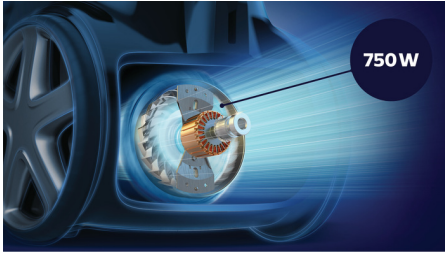

PHILIPS

Aspirador com saco

Performer Silent

99,9% de recolha de pó

750 W

66 dB para aspirar silenciosamente

FC8786/09

Desempenho máximo. Ruído mínimo*.

Desempenho superior

- Motor de 750 W para uma potência de sucção elevada
- 99,9% de recolha de pó** para garantir uma limpeza profunda
- Aspire em silêncio em qualquer momento, sem incomodar ninguém
- O filtro antialérgico retém 99,9% das partículas - certificação ECARF
- A escova TriActive Pro recolhe as partículas mais finas de poeira para uma limpeza mais profunda
- Escova Parquet com cerdas macias para protecção anti-riscos

Destques

Motor de 750 W de elevada eficiência

O motor de 750 W de elevada eficiência promete uma limpeza potente e superior.

99,9% de recolha de pó**

A escova TriActive Pro e a elevada potência de sucção garantem que consegue aspirar 99,9% do pó fino**.