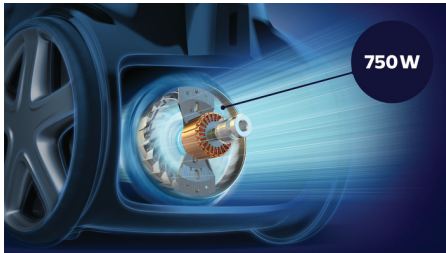

Funktioner

Högeffektiv motor på 750 W

Den högeffektiva motorn på 750 W ger en kraftfull, överlägsen rengöring varje gång.