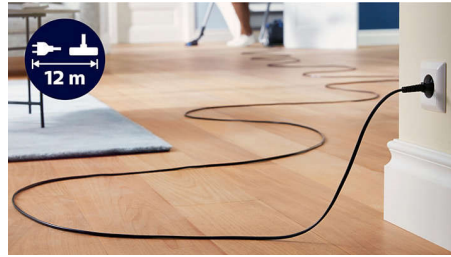

Große Reichweite von 12 Metern

Das extra lange Kabel mit 12 Meter Reichweite ermöglicht eine längere Verwendung ohne Ausstecken.

ErgoGrip mit Fernbedienung

Fernbedienung und ErgoGrip garantieren mühelose Bedienung und Manövrierbarkeit.