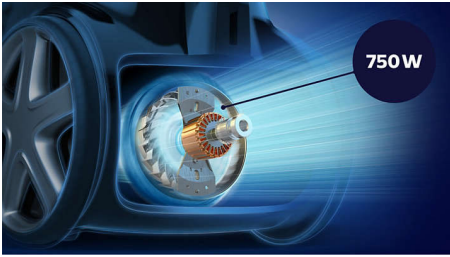

Philips Performer Silent
Staubsauger mit Beutel

99,9 % Staubaufnahme
750 W
66 dB für leises Saugen

FC8786/09

Maximale Leistung. Minimaler Geräuschpegel.*

Erfasst > 99,99 %** Feinstaub und Allergene

Ein sauberer Boden für ein gesundes Zuhause. Der neue Philips Performer Silent verfügt über eine fortschrittliche Düsentechnologie, dank der Schmutz und Feinstaub gründlicher erfasst werden – für ein gesundes Zuhause. Mit einem Geräuschpegel von 66 dB ist er außerdem einer der bislang leisesten Staubsauger.

Mühevolle Reinigung

- Allergie-Set reinigt alle Oberflächen für ein gesünderes Zuhause
- Die einfachen, robusten Beutel passen perfekt in die große 4-Liter-Staubkammer
- ErgoGrip mit Fernbedienung für eine einfache Manövrierbarkeit
- Weiche Bürste in Griff integriert, immer einsatzbereit
- Große Reichweite von 12 Metern ohne Steckdosenwechsel

PHILIPS

Staubsauger mit Beutel
99,9 % Staubaufnahme 750 W, 66 dB für leises Saugen

FC8786/09

Besonderheiten

Leistungsstarker 750-W-Motor

Der hocheffiziente 750-W-Motor verspricht eine leistungsstarke, hervorragende Reinigung bei jeder Verwendung.

Große Reichweite von 12 Metern

Das extra lange Kabel mit 12 Meter Reichweite ermöglicht eine längere Verwendung ohne Ausstecken.

ErgoGrip mit Fernbedienung

Fernbedienung und ErgoGrip garantieren mühelose Bedienung und Manövrierbarkeit.