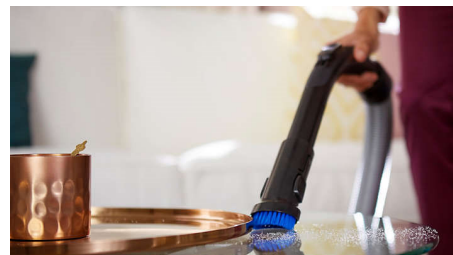

Portata di 12 metri

Il cavo extra lungo da 12 metri permette di raggiungere punti ancora più lontani senza scollegare la spina.

Spazzola integrata

Nell'impugnatura è integrata una spazzola morbida, così da essere sempre pronta all'uso su mobili, superfici piane e tappezzeria.