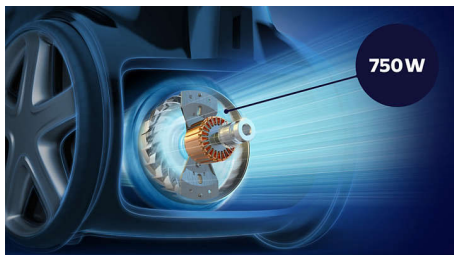

PHILIPS

Aspirapolvere con sacco
Cattura il 99,9% della polvere 750 W, 66 dB per un'aspirazione silenziosa

FC8786/09

In evidenza

Motore ad alta efficienza da 750 W

Il motore ad alta efficienza da 750 W genera un'elevata potenza di aspirazione per una pulizia sempre superiore.