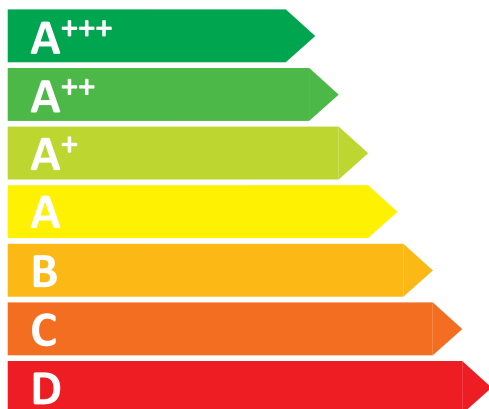

ENERG
енергия · ενέργεια

SAMSUNG

RS6GN8671SL

A++

ENERGIA · ЕНЕРГИЯ
ENERGEIA · ENERGIJA
ENERGY · ENERGIE · ENERGI

385
kWh/annum

394 L

210 L