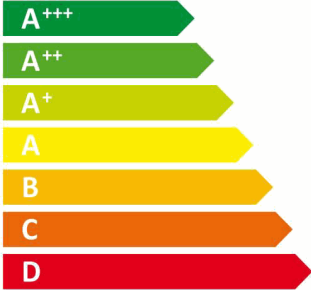

ENERG
енергия · ενεργεια

CANDY

31008580
GVS4 127TH3/1-01

A+++

ENERGIA · ЕНЕРГИЯ · ΕΝΕΡΓΕΙΑ
ENERGIJA · ENERGY · ENERGIE
ENERGI

175
kWh/annum

9600
L/annum

kg
7
kg