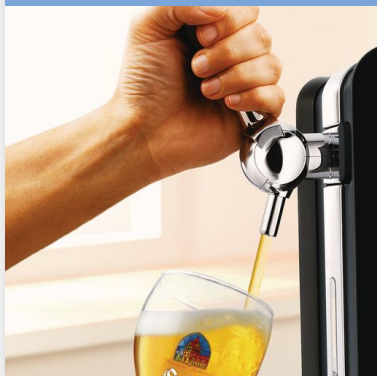

PHILIPS

Sistema domestico di erogazione della birra

PerfectDraft

70 W

Fusto da 6 l

30 giorni di birra, 3 °C

Display LCD (temp., volume)

HD3720/25

Birra alla spina fresca e dissetante

Sistema per spillare la birra

Potrai assaporare un bicchiere di birra fresca spillata direttamente a casa tua con questo sistema per spillare la birra Philips HD3720/25.

La tua birra alla spina preferita

- Disponibile con diverse marche di birra

Gusto freschissimo

- Birra fresca per 30 giorni a 3 °C

La birra perfetta

- Spillatori autentici, fusti in metallo da 6 l

Raffreddamento per una qualità ottimale

- Design resistente, isolamento efficace
- Display LCD con indicatore di temperatura, volume e freschezza

Pulizia e semplicità di utilizzo

- Spillatore facile da rimuovere (a prova di bambini)
- Si apre dal lato anteriore ed è molto semplice cambiare i fusti
- Installazione igienica, tubo fornito con ogni nuovo fusto
- Vassoio raccogliacqua lavabile in lavastoviglie rimovibile