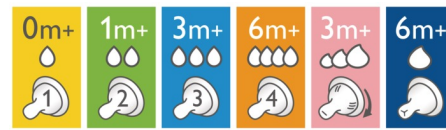

Fénypontok

Természetes mell-érzet

A széles, mell alakú cumifej természetes mell-érzetet biztosít, amely a cumifejet rendkívül hasonlóná teszi a mellhez. Ezáltal gyermeke könnyebben meg tudja szokni a szoptatás és a cumisüvegből való etetés váltogatását.

Lágy és sima szilikon

A baba változó igényeihez tervezett harapásálló és sima cumifej.

Rugalmas, összeragadás-gátló kialakítás

A cumifej belsejében található szirmok és barázdák összeragadás-mentes és hajlékony kialakításról gondoskodnak a megszakítás nélküli etetésért.

Hasfájást csökkentő szelep

Hasfájást csökkentő szelep, amely a szeleledés megakadályozásával csökkenti a hasfájást és a teltségérzetet.

A megfelelő etetőcumi kiválasztása

A Philips Avent Natural termékek különböző puhaságú és folyáserősségű cumifejeket kínálnak a gyermek fejlődésének minden szakaszában.