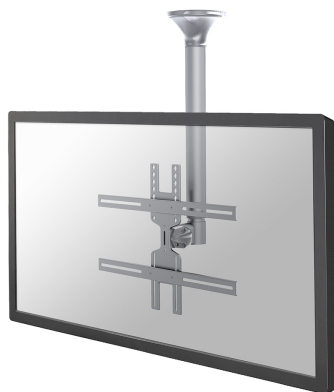

FPMA-C400SILVER

SUPPORTO DA SOFFITTO NEOMOUNTS PER

SPECIFICAZIONI

GENERALE

Dim. min. schermo*	32 inch
Dim. max. schermo*	60 inch
Peso minimo	0 kg (per schermo)
Peso massimo	35 kg (per schermo)
Schermi	1
Minimo VESA	200x200 mm
Massimo VESA	600x400 mm

FUNZIONALITÀ

Tipologia	Inclinazione Girare Mobilità completa
Regolazione altezza	64-104 cm
Regolazione della profondità	8 cm
Inclinazione (gradi)	25°
Perno (gradi)	60°
Tipo di regolazione	Manuale

INFORMAZIONI

Neomounts

Neomounts

FPMA-C400SILVER è un supporto da soffitto per schermi LCD/LED/Plasma fino a 60" (152 cm).

Il montaggio a soffitto Neomounts, modello FPMA-C400SILVER consente di collegare uno schermo LCD/LED/PLASMA sul soffitto.

Utilizzate un montaggio a soffitto per sfruttare pienamente le capacità del vostro schermo. Il montaggio è facile da regolare in altezza. È inoltre possibile inclinare lo schermo in senso verticale e orizzontale, questo crea l'angolo di visione ideale. I cavi sono tenuti fuori dalla vista attraverso la predisposizione di passaggio all'interno della colonna.