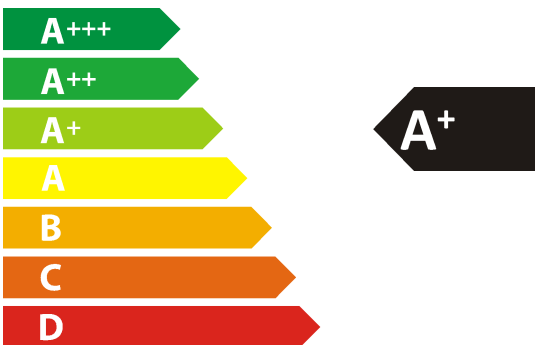

## BCS747S34X

**73 L**

**0.96 kWh/cycle\***

**0.70 kWh/cycle\***

\* цикъл · cyklus · porton · zyklus · πρόγραμμα · ciclo · tsükkel · ohjelma · ciklus  
ciklas · cikls · čiklu · cyclus · cykl · ciclu · program · cykel