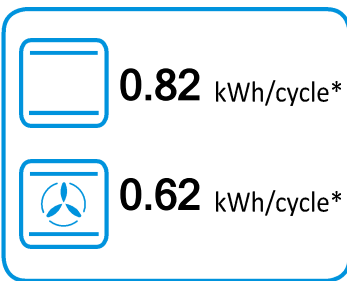

ENERG

енергия · ενεργεια

gorenje

BCS598S24X

* цикъл · cyklus · porton · zyklus · πρόγραμμα · ciclo · tsükkel · ohjelma · ciklus
ciklas · cikls · čiklu · cyclus · cykl · ciclu · program · cykel

65/2014