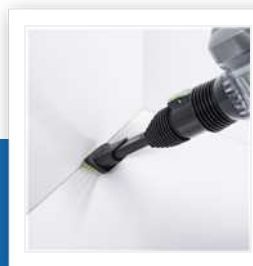

SZ-1918

Aspirador vertical

Principio Ciclón - Función 2 en 1

Potente aspirador vertical, fácil de convertir a una unidad portátil de gran alcance. Aspirador ideal para lugares de difícil acceso o para la limpieza del coche. Incluye palo telescópico, cepillo de alta eficiencia, cepillo combi y cable de 5 m.

Clase energética	A
Aspirado de alfombras y tapices	E clase
Aspirado en suelos resistentes	A clase
Reemisión de polvo	F
Nivel sonoro	80 dB
Tubo telescópico	Si
Longitud del tubo	40-84 cm
Longitud del cable de alimentación	5 m
Cepillo incluido	Si, cepillo de rodapiés y muebles
Principio ciclónico	Si
Almacenamiento compacto	Si
Capacidad	900 ml
Potencia	600 W