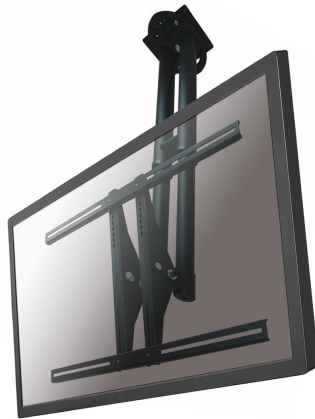

## PLASMA-C100BLACK NEOMOUNTS BY NEWSTAR MONITOR

Neomounts by Newstar

PLASMA-C100BLACK is een plafondsteun voor flat screens t/m 75" (191 cm).

### SPECIFICATIES

Diepte	8 cm
Garantie	5 jaar
Hoogte	67 - 107 cm
Hoogteverstelling	Manual
Kantelen (graden)	25°
Kleur	Zwart
Max. beeldformaat	75
Max. draagvermogen	50
Min. beeldformaat	37
Min. draagvermogen	0
Schermen	1
Type	Kantelen Zwenken Full motion
VESA maximaal	800x450 mm
VESA minimaal	200x200 mm
VESA patroon	200x200 200x400 400x400 200x300 300x300 440x400 500x400 600x200 600x300 600x400 680x300 800x200 800x400 300x200 400x300
Zwenken (graden)	60°
EAN code	8717371442729

Met deze Neomounts by Newstar plafondsteun, model PLASMA-C100BLACK, bevestigt u een LCD/LED/Plasma scherm aan het plafond.

Door gebruik te maken van een plafondsteun profiteert u optimaal van de mogelijkheden van uw televisie. De steun is eenvoudig in hoogte te verstellen. Tevens kunt u het scherm kantelen en zwenken. Hierdoor creëert u de ideale kijkhoek. Kabels zijn netjes weg te werken in de kolom.

De PLASMA-C100BLACK is geschikt voor schermen t/m 75" (191 cm). Het draagvermogen van dit product is 50 kg. De plafondsteun is geschikt voor schermen met een VESA gatenpatroon van 200x200 mm t/m 800x450 mm.