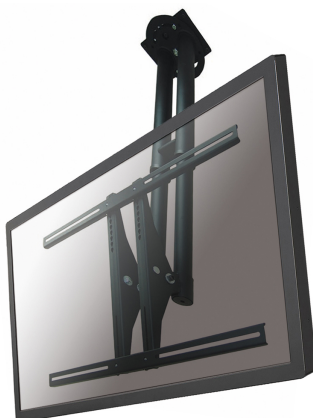

PLASMA-C100BLACK SOPORTE DE TECHO NEOMOUNTS BY

El PLASMA-C100BLACK es un soporte de techo universal para pantallas LCD/LED/Plasma de hasta 75" (191 cm). Regulable en altura de 67 a 107 cm.

ESPECIFICACIONES

Ajuste de la altura	Manual
Altura	67 - 107 cm
Color	Negro
Garantía	5 años
Giro (grados)	60°
Inclinación (grados)	25°
Pantallas	1
Patrón VESA	200x200 200x400 400x400 200x300 300x300 440x400 500x400 600x200 600x300 600x400 680x300 800x200 800x400 300x200 400x300
Peso máximo	50
Peso mínimo	0
Profundidad	8 cm
Tamaño máximo de la pantalla	75"
Tamaño mínimo de la pantalla	37"
Tipo	Inclinación Girar Movimiento completo
VESA máximo	800x450 mm
VESA mínimo	200x200 mm
EAN code	8717371442729

El PLASMA-C100BLACK soporte de techo Neomounts by Newstar le permite montar una pantalla LCD/LED/Plasma en el techo.

Con este montaje se puede levantar e inclinar la pantalla para una máxima eficiencia y confort.

Este soporte de techo es universal y se puede utilizar con pantallas de entre 37" a 75" (191 cm) y un máximo VESA agujero patrón de 800x450 mm. El peso de carga es de 50 kg. Color: negro.

La altura de la pantalla plana se puede ajustar entre 64-104 cm. Si usted necesita una altura mayor puede utilizar los postes de extensión opcionales. Estos están disponibles en las siguientes longitudes: 100, 150, 200 y 250 cm. Para el modelo PLASMA-C100BLACK necesita 2 polos de extensión.