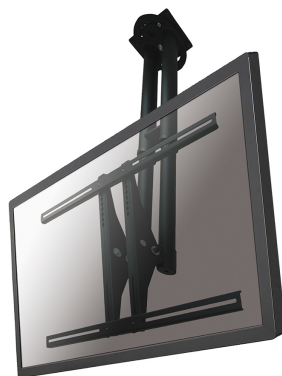

PLASMA-C100BLACK SOPORTE DE TECHO NEOMOUNTS PARA TV

ESPECIFICACIONES

GENERAL

Tamaño mín. pantalla*	37 inch
Tamaño máx. pantalla*	75 inch
Peso mínimo	0 kg (por pantalla)
Peso máximo	50 kg (por pantalla)
Pantallas	1
VESA mínimo	200x200 mm
VESA máximo	800x450 mm

FUNCIONALIDAD

Tipo	Movimiento completo Inclinación Girar
Ajuste de altura	67-107 cm
Ajuste de profundidad	8 cm
Inclinación (grados)	25°
Giro (grados)	60°
Tipo de ajuste	Manual

INFORMACIÓN

Color	Negro
Material principal	Acero
Garantía	5 años
EAN code	8717371442729

Neomounts

Neomounts

El PLASMA-C100BLACK es un soporte de techo universal para pantallas LCD/LED/Plasma de hasta 75" (191 cm). Regulable en altura de 67 a 107 cm.

El PLASMA-C100BLACK soporte de techo Neomounts le permite montar una pantalla LCD/LED/Plasma en el techo.

Con este montaje se puede levantar e inclinar la pantalla para una máxima eficiencia y confort.

Este soporte de techo es universal y se puede utilizar con pantallas de entre 37" a 75" (191 cm) y un máximo VESA agujero patrón de 800x450 mm. El peso de carga es de 50 kg. Color: negro.