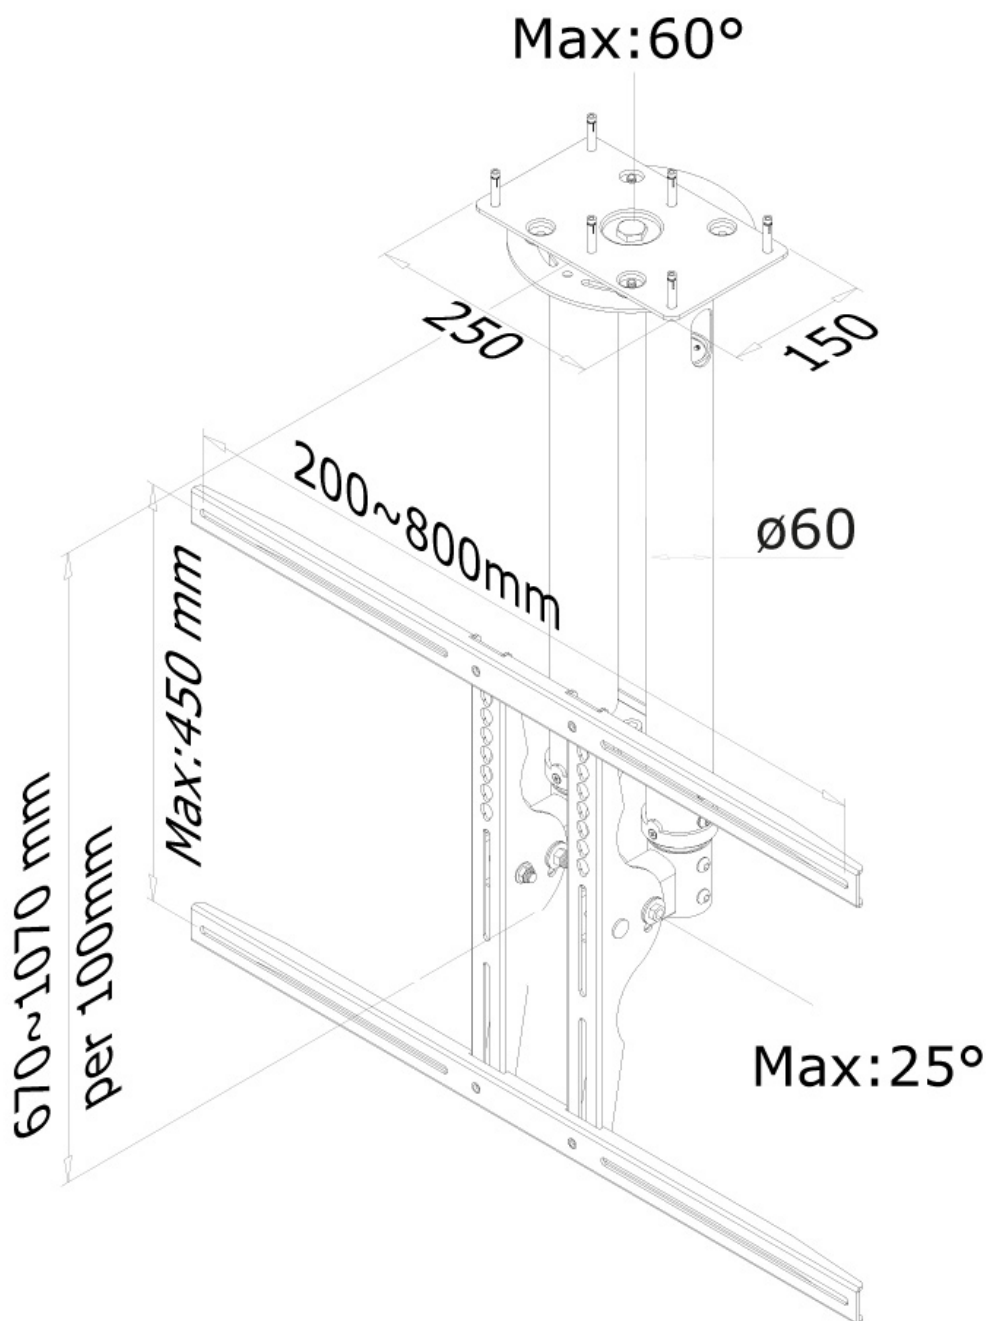

PLASMA-C100BLACK SOPORTE DE TECHO NEOMOUNTS PARA TV

Neomounts