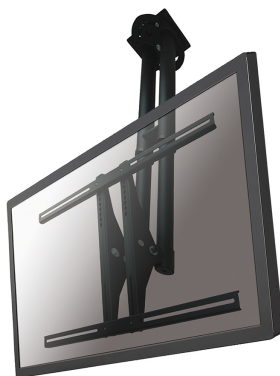

FUNCTIONALITEIT

Type	Kantelen Zwenken Full motion
Hoogteverstelling	67-107 cm
Diepteverstelling	8 cm
Kantelen (graden)	25°
Zwenken (graden)	60°
Verstellingstype	Manueel

INFORMATIE

Kleur	Zwart
Hoofdmateriaal	Staal
Garantie	5 jaar
EAN code	8717371442729

Neomounts

Neomounts

Neomounts PLASMA-C100BLACK is een plafondsteun voor flat screens t/m 75" (191 cm).

Met deze Neomounts plafondsteun, model PLASMA-C100BLACK, bevestigt u een LCD/LED/Plasma scherm aan het plafond.

Door gebruik te maken van een plafondsteun profiteert u optimaal van de mogelijkheden van uw televisie. De steun is eenvoudig in hoogte te verstellen. Tevens kunt u het scherm kantelen en zwenken. Hierdoor creëert u de ideale kijkhoek. Kabels zijn netjes weg te werken in de kolom.

De PLASMA-C100BLACK is geschikt voor schermen t/m 75" (191 cm). Het draagvermogen van dit product is 50 kg. De plafondsteun is geschikt voor schermen met een VESA gatenpatroon van 200x200 mm t/m 800x450 mm.