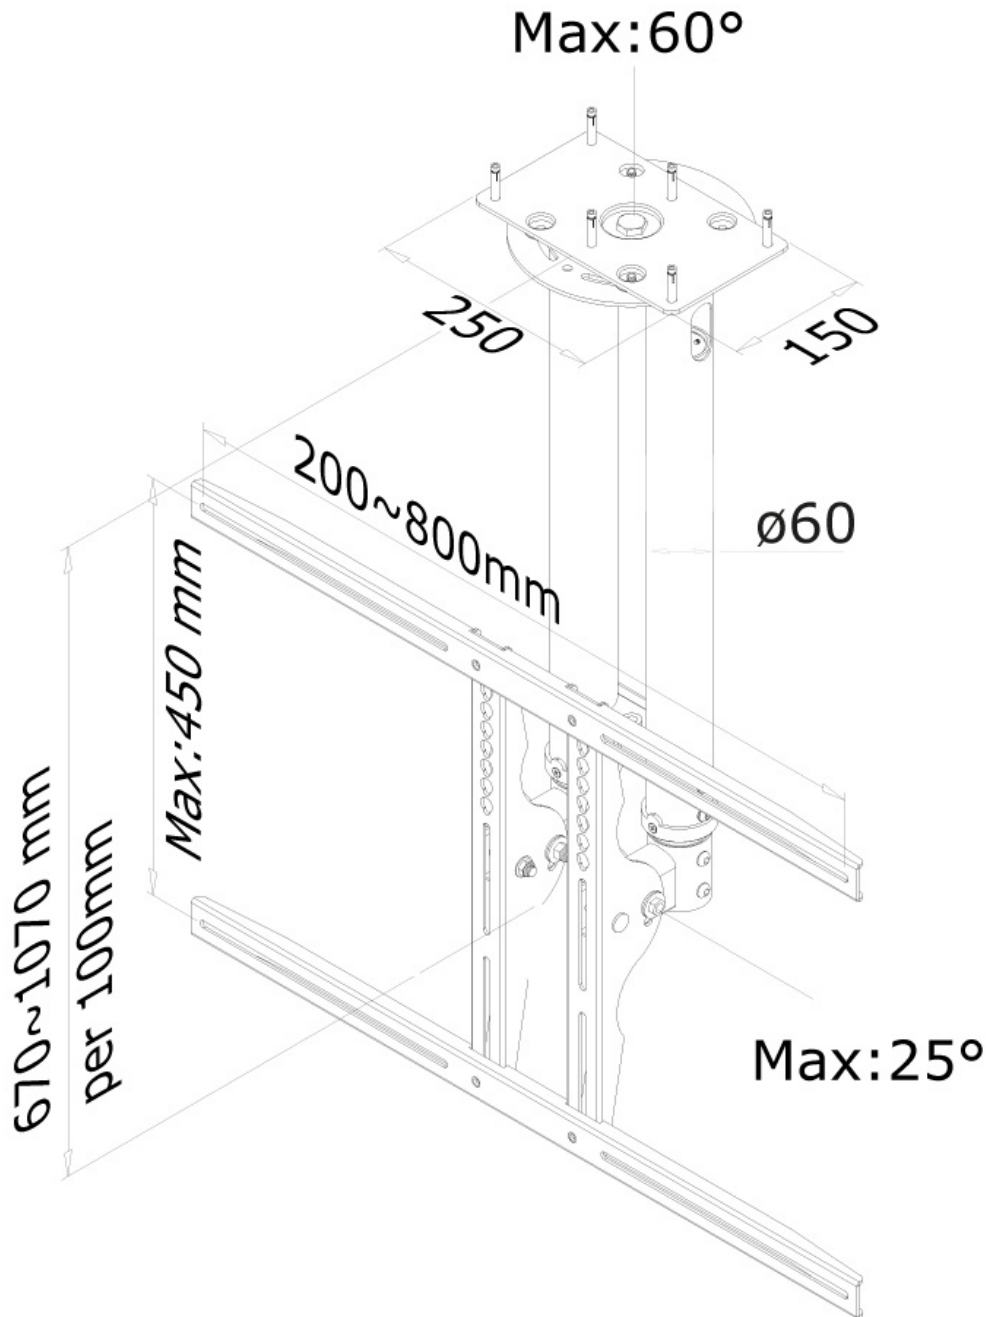

PLASMA-C100BLACK NEOMOUNTS MONITOR PLAFONDSTEUN

Neomounts