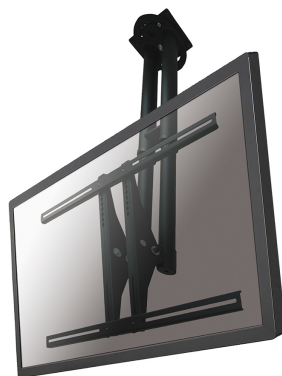

PLASMA-C100BLACK SOPORTE DE TECHO NEOMOUNTS PARA TV

ESPECIFICACIONES

GENERAL

Tamaño mín. pantalla*	37 inch
Tamaño máx. pantalla*	75 inch
Peso mínimo	0 kg (por pantalla)
Peso máximo	50 kg (por pantalla)
Pantallas	1
VESA mínimo	200x200 mm
VESA máximo	800x450 mm

FUNCIONALIDAD

Tipo	Inclinación Girar Movimiento completo
Ajuste de altura	67-107 cm
Ajuste de profundidad	8 cm
Inclinación (grados)	25°
Giro (grados)	60°
Tipo de ajuste	Manual

INFORMACIÓN

Color	Negro
Material principal	Acero
Garantía	5 años
EAN code	8717371442729

Neomounts

Neomounts

El PLASMA-C100BLACK es un soporte de techo universal para pantallas LCD/LED/Plasma de hasta 75" (191 cm). Regulable en altura de 67 a 107 cm.

El PLASMA-C100BLACK soporte de techo Neomounts le permite montar una pantalla LCD/LED/Plasma en el techo.

Con este montaje se puede levantar e inclinar la pantalla para una máxima eficiencia y confort.

Este soporte de techo es universal y se puede utilizar con pantallas de entre 37" a 75" (191 cm) y un máximo VESA agujero patrón de 800x450 mm. El peso de carga es de 50 kg. Color: negro.