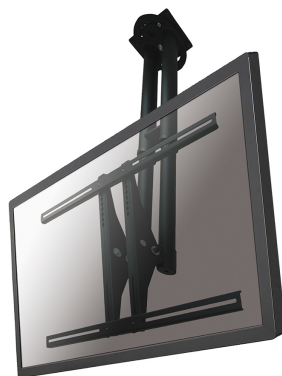

## PLASMA-C100BLACK SUPPORTO DA SOFFITTO NEOMOUNTS PER TV

#### FUNZIONALITÀ

Tipologia	Inclinazione Girare Mobilità completa
Regolazione altezza	67-107 cm
Regolazione della profondità	8 cm
Inclinazione (gradi)	25°
Perno (gradi)	60°
Tipo di regolazione	Manuale

Neomounts

Neomounts

**PLASMA-C100BLACK è un supporto da soffitto universale per schermi LCD/LED/Plasma fino a 75" (191 cm). Altezza regolabile da 67 fino a 107 cm.**

Il montaggio a soffitto Neomounts, modello PLASMA-C100BLACK consente di collegare uno schermo LCD/LED/Plasma sul soffitto. Utilizzate un montaggio a soffitto per sfruttare pienamente le capacità del vostro schermo.

Il montaggio è facile da regolare in altezza. È inoltre possibile inclinare lo schermo in senso verticale e orizzontale, questo crea l'angolo di visione ideale. I cavi sono tenuti fuori dalla vista attraverso la predisposizione di passaggio all'interno della colonna.