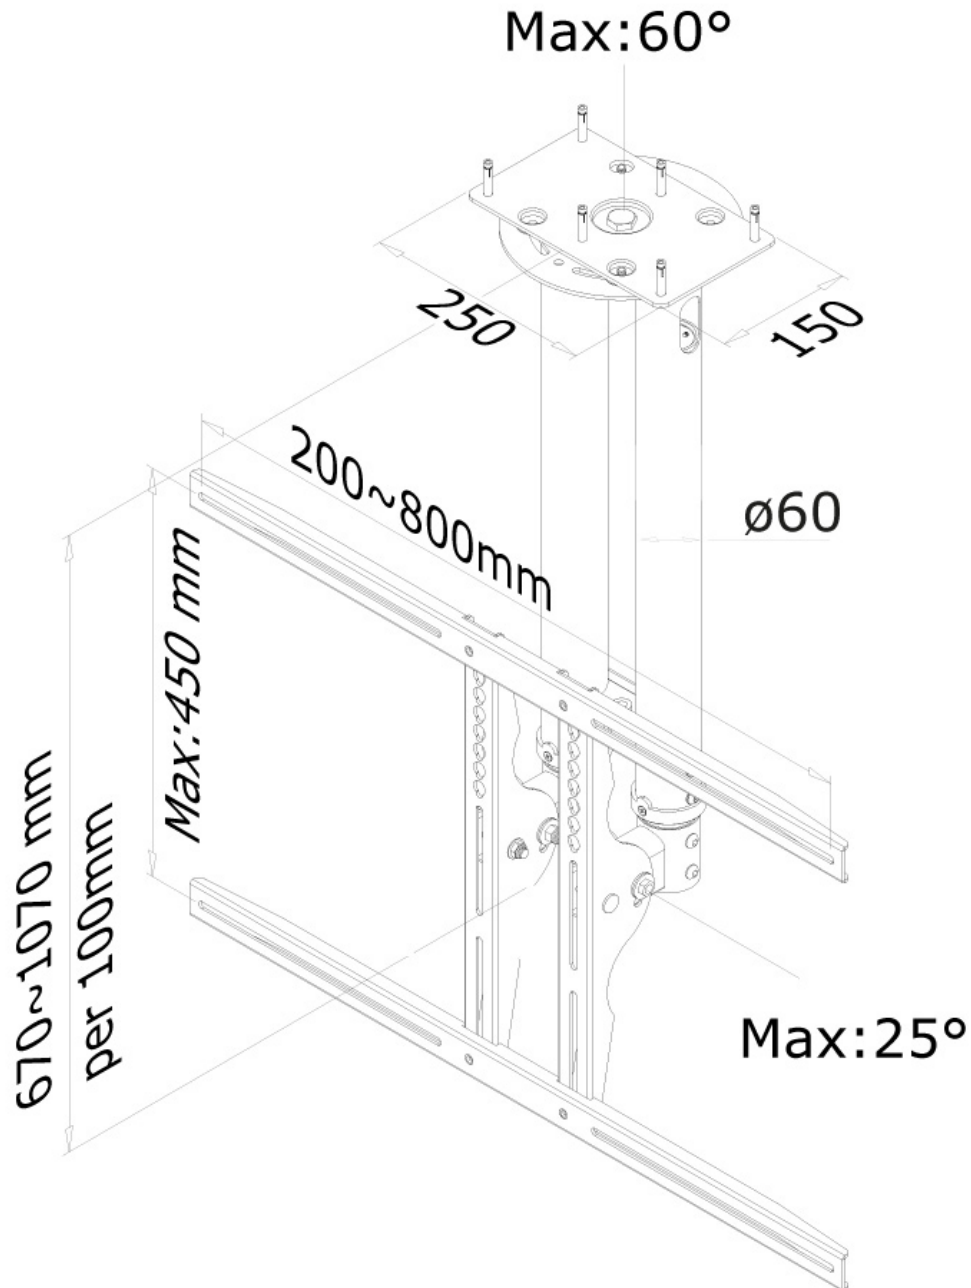

PLASMA-C100BLACK

NEOMOUNTS PLASMA-C100BLACK MONITOR/TV-
BEUGEL PLAFOND 37-75" - H 67-107 CM

Neomounts