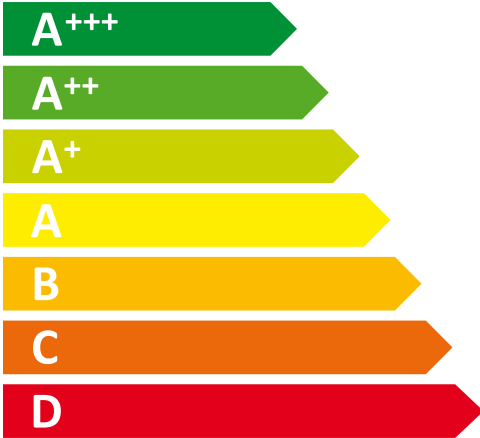

ENERG
енергия · ενεργεια

WHIRLPOOL

FWF81683W EU

ENERGIA · ЕНЕРГИЯ · ΕΝΕΡΓΕΙΑ
ENERGIJA · ENERGY · ENERGIE
ENERGI

196
kWh/annum

11594
L/annum

8
kg

A B C D E F G