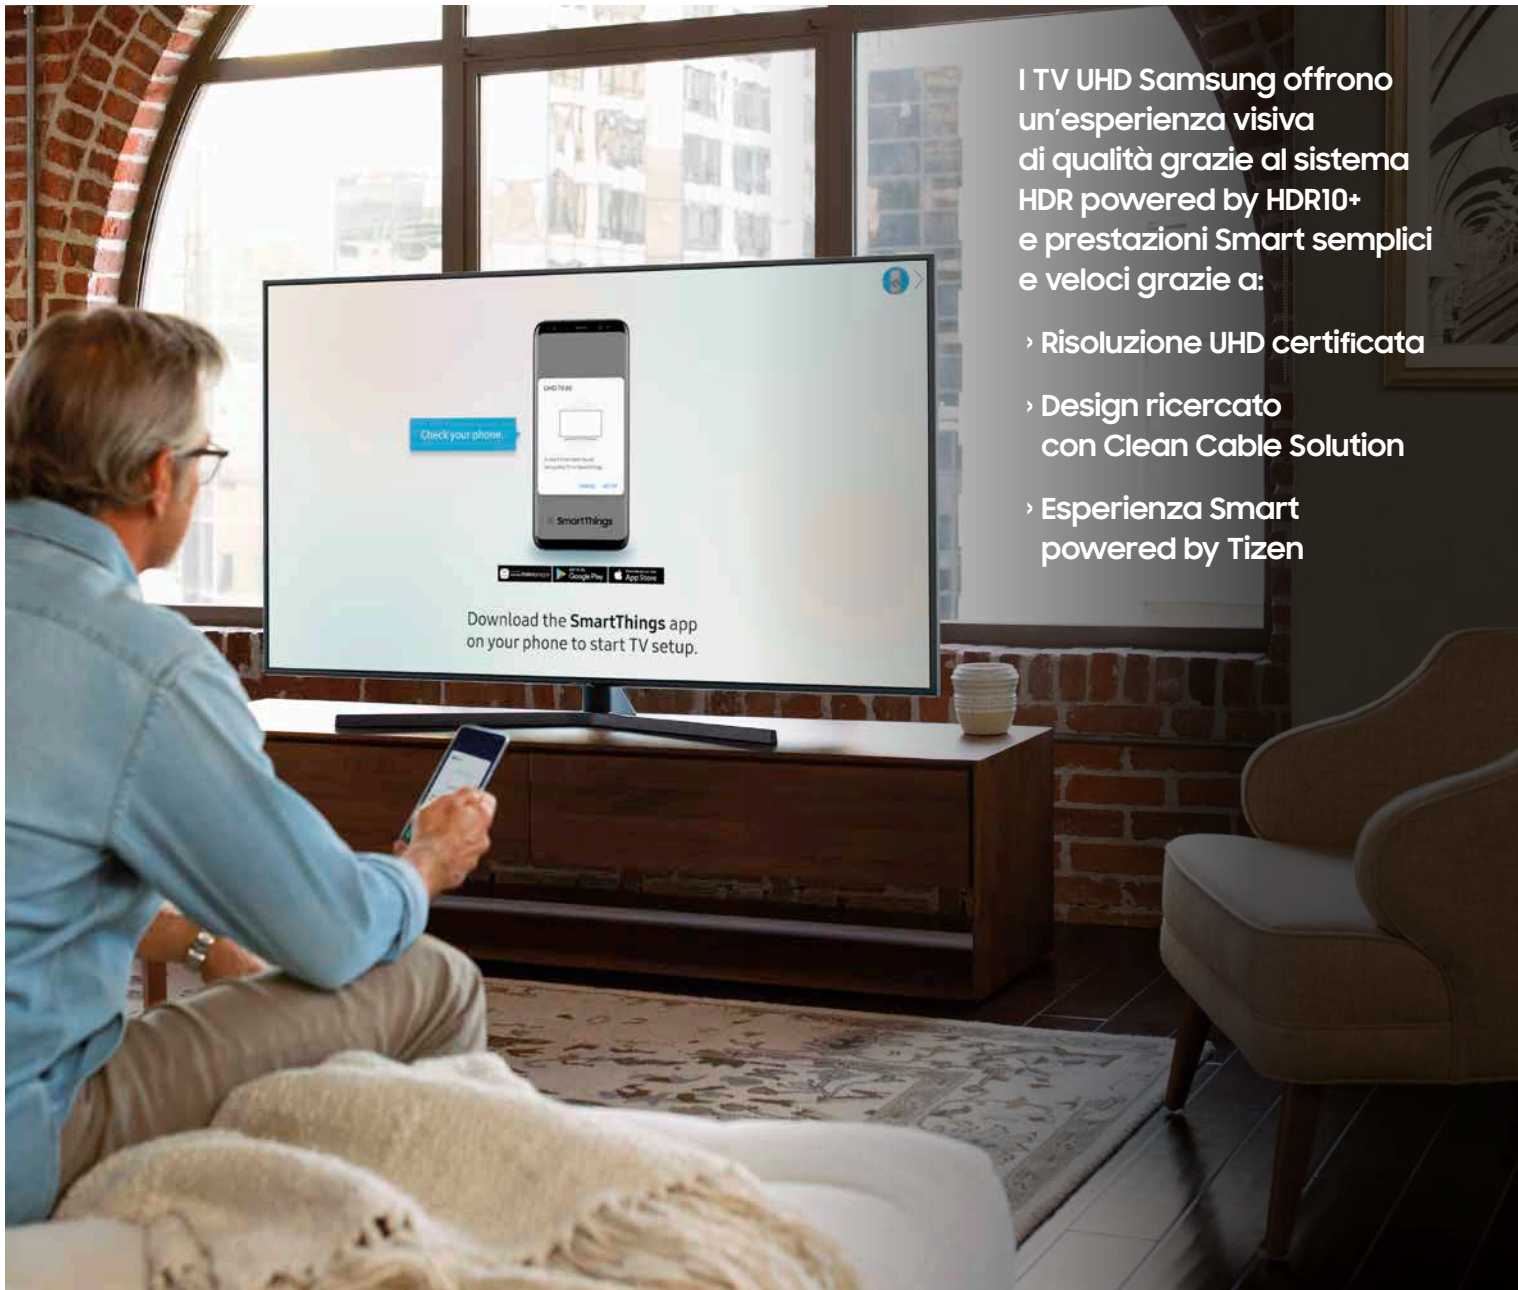

UHD TV 50"

UE50NU7400

NU7400

I TV UHD Samsung offrono un'esperienza visiva di qualità grazie al sistema HDR powered by HDR10+ e prestazioni Smart semplici e veloci grazie a:

- › Risoluzione UHD certificata
- › Design ricercato con Clean Cable Solution
- › Esperienza Smart powered by Tizen

DYNAMIC CRYSTAL COLOR

Regala colori vibranti e immagini cristalline.

ONE REMOTE CONTROL

Controlla tutti i tuoi dispositivi e accedi ai contenuti con un solo telecomando.

CABLE MANAGEMENT

Nessun cavo in vista con la soluzione Clean Cable.