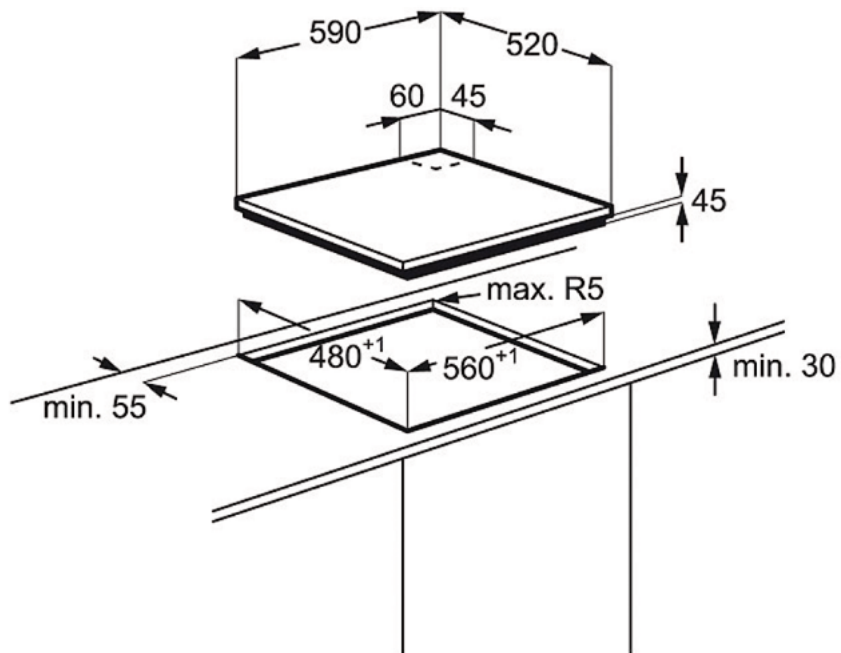

KGG6436K Table de cuisson

PSGBHO120D000032