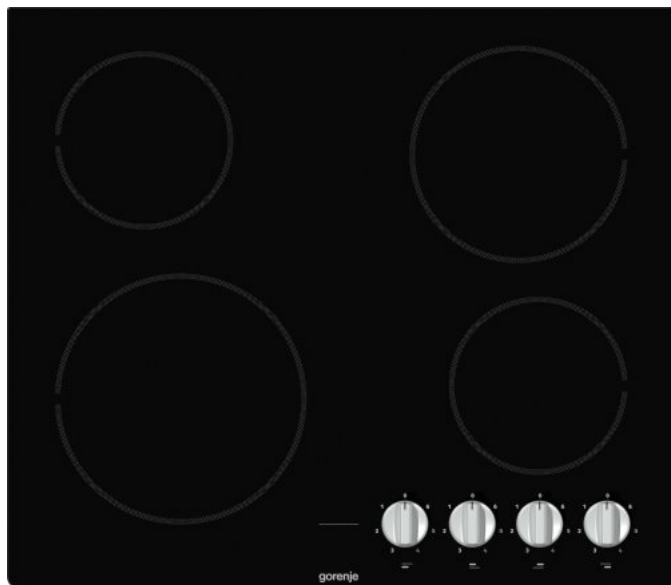

EC641BSC

gorenje
Life Simplified

Table de cuisson vitrocéramique

Noir

Bords biseautés

Témoin de chaleur résiduelle

Dimensions produit (L x H x P): **60 x 9,2 x 52 cm**

Dimensions produit emballé (L x H x P): **71,5 x 15 x 62 cm**

Dimensions d'encastrement: **56 x 6,2 x 49 cm**

Poids net: **7,7 kg**

Poids brut: **8,2 kg**

Consommation en mode veille: **0,5 W**

Puissance de raccordement: **6.200 w**

Code produit: **730276**

Code EAN: **3838782098673**