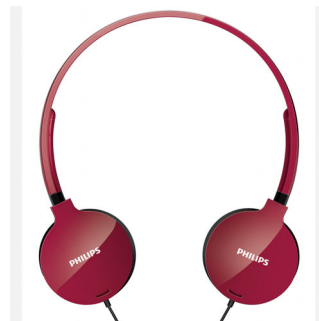

Caractéristiques

Dimensions du produit

- Dimensions du produit (l x H x P):
  15,5 x 18 x 7,5 cm
- Poids: 0,12232 kg

Son

- Système acoustique: Ouvert
- Type d'aimant: Néodyme
- Bobine acoustique: CCAW
- Diaphragme: Dôme en mylar
- Réponse en fréquence: 10 - 28 000 Hz
- Impédance: 32 ohms
- Puissance d'entrée maximale: 50 mW
- Sensibilité: 106 dB
- Diamètre du haut-parleur: 30 mm
- Type: Dynamique

Connectivité

- Connexion par câble: Deux parallèles, symétrique
- Longueur du câble: 1,2 m
- Connecteur: 3,5 mm stéréo

- Finition du connecteur: Plaqué or 24 carats
- Type de câble: OFC

Dimensions de l'emballage

- Type d'emballage: Blister
- Type d'installation en rayon: Les deux
- Nombre de produits inclus: 1
- EAN: 69 23410 70487 7
- Dimensions de l'emballage (l x H x P):
  19,5 x 20 x 8 cm
- Poids brut: 0,37221 kg
- Poids net: 0,12232 kg
- Poids à vide: 0,24989 kg

Carton externe

- Nombre d'emballages: 3
- EAN: 87 12581 55771 3
- Poids brut: 1,32793 kg
- Carton externe (l x l x H): 25 x 20,3 x 22,2 cm
- Poids net: 0,36696 kg
- Poids à vide: 0,96097 kg

Points forts

Haut-parleurs de 30 mm

Haut-parleurs de 30 mm, pour un son exceptionnel et des basses profondes

Pliage à plat

Pliage à plat du casque pour un rangement et un transport facilités

Coussinets doux

Des coussinets doux en cuir pour écouter de la musique pendant des heures