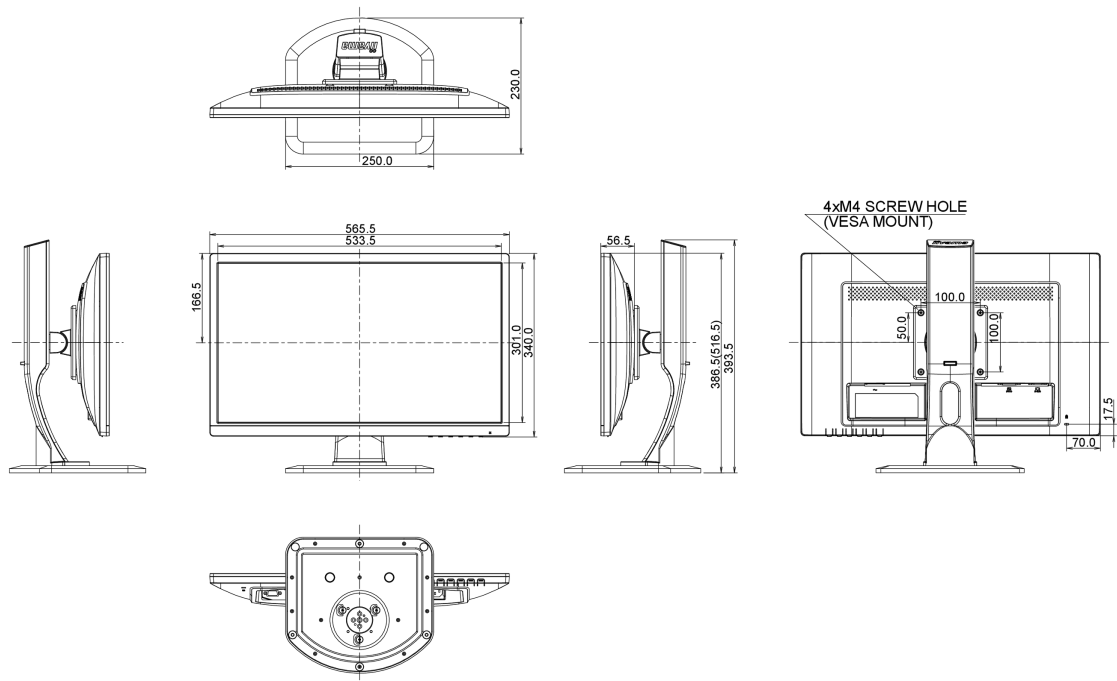

04 MECHANISME

Positieaanpassingen	kantelen, draaien, hoogte, pivot (rotatie)
Hoogte-instelling	130mm
Rotatie	90°
Draaibare voet	90°; 45° links; 45° rechts
Kantelhoek	22° omhoog; 5° omlaag
VESA montage	100 x 100mm

07 DUURZAAMHEID

Richtlijnen	TCO, CE, VCCI-B, PSE, TÜV-GS, RoHS support, WEEE
Energie efficiëntie klasse	A

08 AFMETINGEN / GEWICHT

Product afmetingen B x H x D	565.5 x 386.5 (516.5) x 230mm
Gewicht (zonder doos)	5.1kg