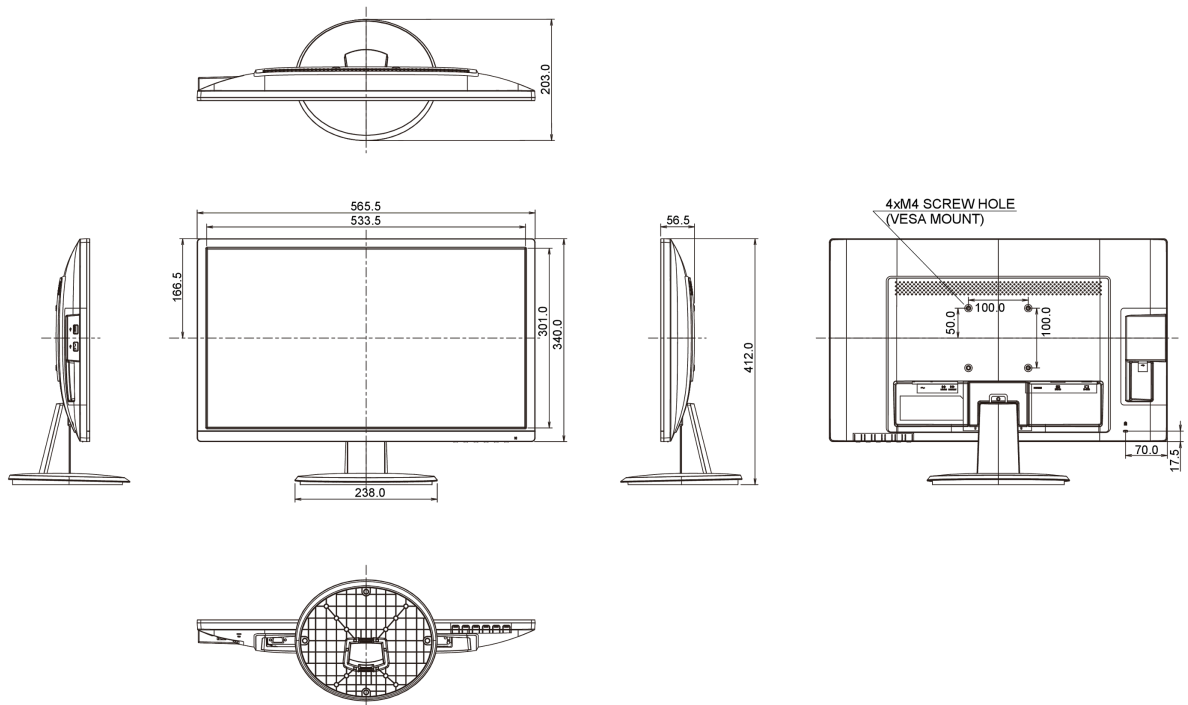

## 08 AFMETINGEN / GEWICHT

Product afmetingen B x H x D	565.5 x 412 x 203mm
Gewicht (zonder doos)	3.4kg

*Alle handelsmerken zijn geregistreerd. Gegevens onder voorbehoud van zetfouten. Specificaties kunnen vooraf en zonder opgaaf van reden gewijzigd worden. Alle LCD-panels vallen onder ISO-9241-307:2008 inzake pixelfouten.*