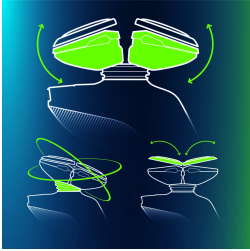

En elektrisk shaver, der passer på din hud

- Aquatec-forsegling for komfortabel tør eller forfriskende vådbarbering
- Glat SkinGlide med lav friktion minimerer irritation

Barbering med perfekt kontrol og præcision

- Easy Grip-håndgreb i ergonomisk design for fuld kontrol
- Hudvenlig præcisionstrimmer

asimpleswitch.com

Vigtigste nyheder

3D-shaver med GyroFlex

GyroFlex 3D's konturfølgende skær tilpasser sig problemfrit hver eneste kurve i ansigtet og minimerer tryk og irritation af huden.

UltraTrack-skær

Få en tæt barbering med minimal irritation af huden. Skærenheden har 3 specialiserede spor: riller til normale hår; kanaler til lange eller fladtliggende hår; og huller til de korteste stubbe i ansigtet.