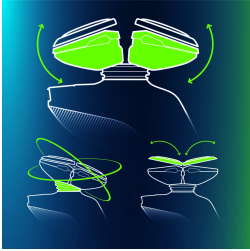

Contrôle et précision pour un rasage impeccable

- Poignée avec prise en main ergonomique pour un contrôle optimal
- Tondeuse de précision respectueuse de votre peau

asimpleswitch.com

Points forts

Rasoir avec système GyroFlex 3D

Le système de suivi des contours GyroFlex 3D du rasoir s'adapte aux courbes de votre visage pour réduire la pression et les irritations cutanées.

Têtes de rasage UltraTrack

Un rasage de précision qui limite les irritations cutanées. La tête de rasage est dotée de 3 anneaux spécialisés : des fentes pour les poils normaux, des canaux pour les poils longs, des trous pour les poils courts de votre visage.

Système Super Lift&Cut

Le système à double lame du rasoir électrique Philips soulève les poils afin de les couper au plus près.

Aquatec

Le système étanche Aquatec du rasoir électrique vous permet de vous raser tout en douceur sur peau sèche ou d'utiliser un gel ou une mousse à raser sur peau humide pour encore plus de confort.