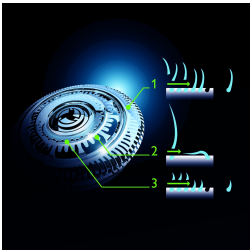

Contrôle et précision pour un rasage impeccable

- Poignée avec prise en main ergonomique pour un contrôle optimal
- Tondeuse de précision respectueuse de votre peau

asimpleswitch.com

Points forts

Rasoir avec système GyroFlex 3D

Le système de suivi des contours GyroFlex 3D du rasoir s'adapte aux courbes de votre visage pour réduire la pression et les irritations cutanées.

Têtes de rasage UltraTrack

Un rasage de précision qui limite les irritations cutanées. La tête de rasage est dotée de 3 anneaux spécialisés : des fentes pour les poils normaux, des canaux pour les poils longs, des trous pour les poils courts de votre visage.

Système Super Lift&Cut

Le système à double lame du rasoir électrique Philips soulève les poils afin de les couper au plus près.

Aquatec

Le système étanche Aquatec du rasoir électrique vous permet de vous raser tout en douceur sur peau sèche ou d'utiliser un gel ou une mousse à raser sur peau humide pour encore plus de confort.