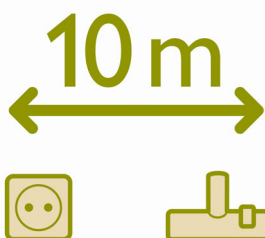

In evidenza

Risultati da 2000 W con il 20% di energia in meno

2000 W
1400 W

Il motore ad alta efficienza assicura le stesse prestazioni di un aspirapolvere da 2000 W consumando il 20% di energia in meno.

Cavo lungo

Il cavo lungo aumenta la portata per permetterti di pulire un'intera stanza senza doverti fermare. L'aspirapolvere ha una portata di 10 m.