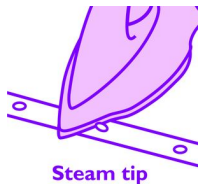

- Žehlicí plocha SteamGlide Plus: dokonalá kombinace klouzání a napínání

Bezpečné žehlení

- Žehlička se automaticky vypne, když je nečinná

Navrženo pro dokonalé výsledky

- Napař. špička Steam tip umožňuje aplikaci páry i na obtížně přístup. částí oděvu
- Optimální design pro správný pohyb žehličky po oblečení
- Lehká pro snadný pohyb žehličky po žehlicím prkně a snadné postavení
- Postranní otvor pro plnění

PHILIPS

Vlastnosti

Špička Steam tip

Jedinečná napařovací špička Steam tip žehličky Philips kombinuje zvláště zašpičatělý tvar žehlicí plochy se speciálními prodlouženými napařovacími otvory ve špičce, aby bylo možné se dostat do nejmenších a nejobtížněji přístupných oblastí a dosáhnout nejlepších výsledků žehlení.