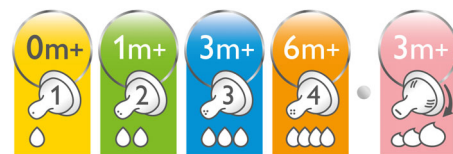

Для меняющихся потребностей вашего малыша

Бутылочка Philips Avent Classic позволяет использовать соски с различной скоростью потока для малышей разного возраста. Помните, что обозначения возраста даны приблизительно, поскольку дети имеют различные темпы развития. Все соски продаются в упаковках по две штуки.