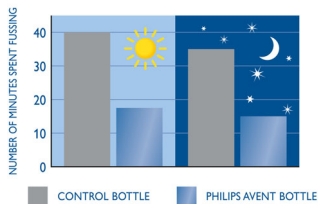

Значительно более спокойное поведение

Полноценный сон и правильное питание крайне важны для здоровья и хорошего самочувствия малыша. В ходе рандомизированного клинического исследования, целью которого было выяснить, влияет ли дизайн бутылочки для кормления грудных детей на их поведение, специалисты установили, что при использовании бутылочки Philips Avent серии Classic дети ведут себя спокойно значительно дольше — приблизительно на 28 минут в день — чем при использовании бутылочки производства компании-конкурента (46 мин. против 74 мин., $p=0,05$). Это особенно заметно в ночное время.**