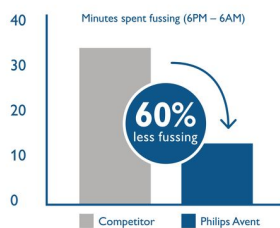

Vähem nuttu