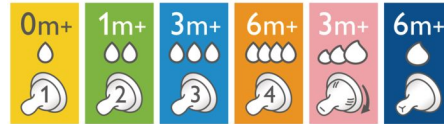

Probleemideta toitmine

Luti kuju tagab luti hea kinnitamise ja sooniline tekstuur ei lase lutil kokku vajuda, et toitmine sujuks probleemideta ja mugavalt

Turvaline kinnitamine

Luti kuju tagab luti turvalise kinnitamise

Sobib teie beebi kasvuvajadustele

Philips Aventi koolikutevastastel pudelitel on erineva voolukiirusega lutid vastavalt sellele, kuidas beebi kasvab. Arvestage, et vanused on ligikaudsed, kuna beebid arenevad erineva kiirusega. Kõiki lutte on komplektis kaks: vastündinu lutt; aeglase, keskmise, kiire vooluga lutt; muudetava vooluga lutt ja tahke toidu lutt.