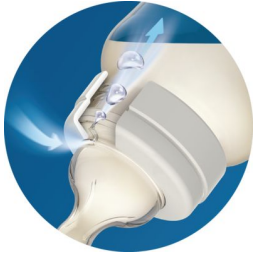

Meie koolikutevastane lutt on loodud katkestusteta söötmiseks. Õhk suunatakse pudelisse ja beebi kõhust eemale. Sooniline tekstuur ei lase lutil kokku vajuda ning muudab söömise sujuvaks ja vähendab ebamugavustunnet.

Kliiniliselt tõestatud koolikuvalu ja ebamugavustunde vähenemine*

- Koolikutevastane klapp, mis vähendab tõestatult koolikuid*
- 60% võrra vähem nuttu öösiti*
- Sooniline tekstuur ennetab luti kokkuvajumist, et toitmine sujuks probleemideta
- Luti kuju tagab luti turvalise kinnitamise

Muud eelised

- Saadaval on erineva voolukiirusega lutid
- See lutt on BPA-vaba
- Sobivad tooted alates rinnaga toitmisest kuni tassi kasutamiseni

Esiletõstetud tooted

Vähem koolikuvalu

Meie koolikutevastane klapp on mõeldud ennetama õhu liikumist beebi kõhtu ning vähendada koolikuid ja ebamugavustunnet. Luti sees olev klapp paindub imiku toitmise ajal, et õhk saaks pudelisse liikuda, takistades seeläbi vaakumi tekkimist ja suunates õhu pudeli tagaossa tagasi. See hoiab õhu pudelis ja imiku kõhust eemal, vähendades koolikuid ja ebamugavustunnet.