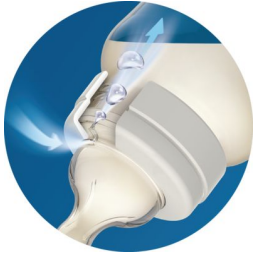

## Kliiniliselt tõestatud koolikuvalu ja ebamugavustunde vähenemine\*

Meie koolikutevastane lutt on loodud katkestusteta söötmiseks. Õhk suunatakse pudelisse ja beebi kõhust eemale. Sooniline tekstuur ei lase lutil kokku vajuda ning muudab söömise sujuvaks ja vähendab ebamugavustunnet.

### Kliiniliselt tõestatud koolikuvalu ja ebamugavustunde vähenemine\*

- Koolikutevastane klapp, mis vähendab tõestatult koolikuid\*
- 60% võrra vähem nuttu öösiti\*
- Sooniline tekstuur ennetab luti kokkuvajumist, et toitmine sujuks probleemideta
- Luti kuju tagab luti turvalise kinnitamise

## Vähem koolikuvalu

Meie koolikutevastane klapp on mõeldud ennetama õhu liikumist beebi kõhtu ning vähendama koolikuid ja ebamugavustunnet. Luti sees olev klapp paindub imiku toitmise ajal, et õhk saaks pudelisse liikuda, takistades seeläbi vaakumi tekkimist ja suunates õhu pudeli tagaossa tagasi. See hoiab õhu pudelis ja imiku kõhust eemal, vähendades koolikuid ja ebamugavustunnet.