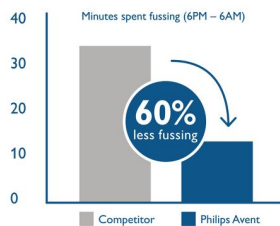

Vähem nuttu