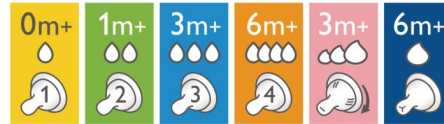

Sobib teie beebi kasvuvajadustele