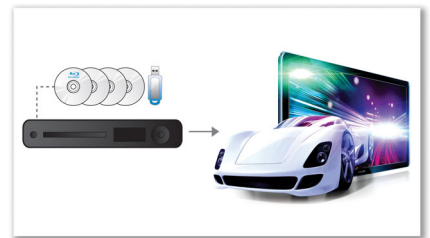

Spiller alt

Spill av så å si alle typer plater og medieformater – det kan være 3D-Blu-ray-plater, DVDer, VCDer, CDer eller USB-enheter. Opplev den uslåelige anvendeligheten med flotte avspillingsmuligheter og luksusen ved det å kunne dele mediefiler på TVen eller i hjemmekinoanlegget.