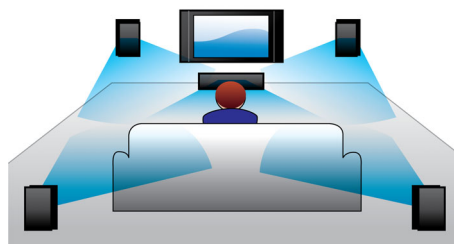

Dolby TrueHD og DTS-HD

Dolby TrueHD og DTS-HD Master Audio Essential gir den flotteste lyden fra Blu-ray-platene. Lydgiengivelsen kan nesten ikke skilles fra studiomasterlyden, slik at du hører lyden slik de som laget den, vil at du skal høre den. Dolby TrueHD og DTS-HD Master Audio Essential gjør underholdningsopplevelsen med høy definisjon komplett.