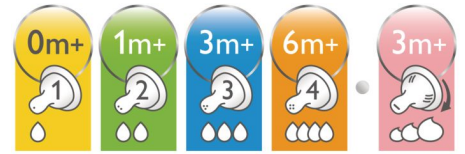

Bez BPA*

Kojenecká lahev Philips Avent Classic+ je vyrobena bez použití BPA* (polypropylen).

Snadné použití a čištění

Široké hrdlo lahve zajišťuje snadné plnění i umývání. Láhev má jen několik částí, proto se snadno a rychle sestavuje.

Vyhovuje potřebám vašeho rostoucího dítěte

Lahev Philips Avent Classic nabízí různé průtoky, které drží krok s růstem vašeho dítěte. Pamatujte na to, že věkové určení je pouze orientační, protože děti se vyvíjejí různým tempem. Všechny dudlíky jsou k dispozici v balení po dvou kusech.