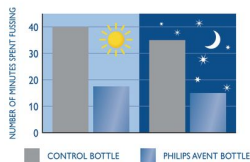

Významně méně podrážděného chování

Spánek a výživa jsou nezbytné pro zdraví a pohodu vašeho dítěte. Provedli jsme náhodné klinické zkoušky, abychom zjistili, zda má tvar kojenecké láhve vliv na chování dítěte. Ukázalo se, že dětská láhev Philips Avent Classic značně snižuje projevy podrážděného chování o 28 minut denně oproti srovnávací lahvi (46 min oproti 74 min, $p = 0,05$). To se potvrdilo obzvláště v noci.**