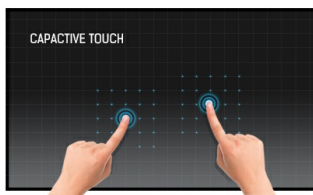

15" Projective Capacitive 10pt touch screen

iiyama's ProLite T1532MSC-B5X is een 15" LCD-monitor voorzien van een glazen capacitive touch-interface. Hiermee zijn duurzaamheid, krasbestendigheid en perfect beeld gewaarborgd. De touch-interface blijft zelfs bij eventuele krassen volledig functioneel. De robuuste stabiele monitorvoet zorgt voor de optimale werkpositie en de aan onderzijde gepositioneerde bedieningsknoppen kunnen tegen ongewenste monitorwijzigingen vergrendeld worden. Ook kan de touch-interface tijdelijk uitgeschakeld worden, b.v. tijdens het schoonmaken van het LCD-paneel. Deze volledig glazen panelvoorzijde is een lust voor het oog, zowel uit oogmerk van design, maar ook qua panel-specificaties.

Touch technology - Capacitive

Deze technologie functioneert met een glasplaat voorzien van een sensor-matrix. Het geheel is geïntegreerd in het LCD-paneel. Een aanraking wordt waargenomen doordat uw vinger (met of zonder handschoen) een minuscuul elektrisch signaal afgeeft aan deze sensor-matrix als u het glas aanraakt. Deze extra glaslaag maakt deze techniek uiterst duurzaam en betrouwbaar. Het systeem blijft zelfs werken als het glas is ingekrast. Het biedt ultieme beeldkwaliteit en wordt aangestuurd door een vinger (ook in latex handschoenen) of een speciale stylus.

ip54

De IP-code classificeert de mate van bescherming tegen het binnendringen van water. IPX3 betekent dat de monitor is beschermd tegen water sprays vanuit elke hoek tot 60° verticaal.

01 PANEEL EIGENSCHAPPEN