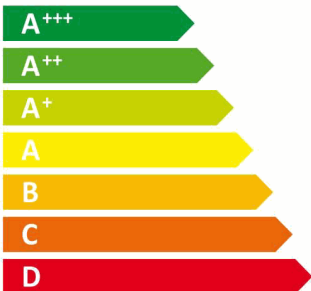

ENERG
енергия · ενεργεια

Y IA
IE IA

CANDY

31008082
BWM 128PHN7/1-S

A+++

ENERGIA · ЕНЕРГИЯ · ΕΝΕΡΓΕΙΑ
ENERGIJA · ENERGY · ENERGIE
ENERGI

118
kWh/annum

9850
L/annum