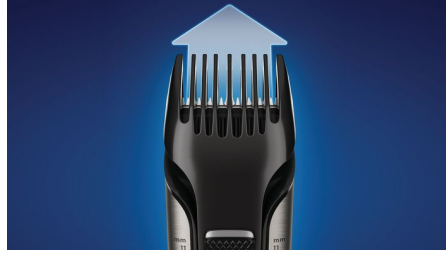

PHILIPS

Afeitadora corporal
apta para la ducha

Bodygroom 7000

Afeitadora 4D de seguimiento
contornos

Recortador integrado (3-11 mm)

80 min de uso, 1 h de carga

Exclusivo diseño con dos
laterales

BG7025/15

Diseñada para durar

- Garantía de protección de la compra

Destacados

Cuidado corporal sencillo

Ahora puedes recortar y afeitar con confianza cualquier zona debajo del cuello con un solo aparato. Utiliza el recortador y afeitadora para todo el cuerpo Philips BodyGroom 7000 para recortar con un solo accesorio y obtener un resultado uniforme en la espalda, los hombros, el pecho, los abdominales, las axilas, los brazos, las ingles y las piernas.

Cabezal pivotante en 4 direcciones

Gracias al cabezal pivotante en 4 direcciones, esta afeitadora y recortador corporal ajustable se adapta a todos los contornos de tu cuerpo para lograr el afeitado más apurado.

Recortador ajustable integrado

Consigue resultados naturales o más apurados gracias al peine-guía ajustable con 5 longitudes de 3 mm a 11 mm.

Afeitadora corporal suave

La afeitadora corporal para hombre está diseñada para capturar el vello corto, largo y grueso en una sola pasada. El cabezal de afeitado cuenta con puntas redondeadas patentadas y una lámina hipoalergénica para proteger la piel de cortes y heridas.