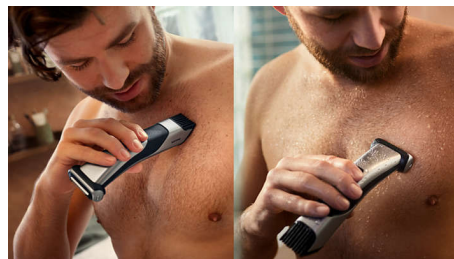

Afeitado en dos pasos

La afeitadora corporal para hombre está diseñada para atrapar el vello corto, largo y grueso de una sola pasada. El afeitado en dos pasos recorta primero el vello más largo, que luego se afeitan con la lámina para obtener un resultado más apurado.