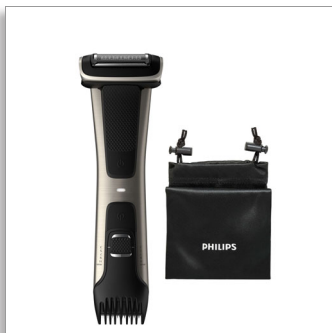

**Philips Bodygroom Series 7000**

Recortador corporal e íntimo impermeable

Peine-guía ajustable, 3-11 mm

Afeitadora con seguimiento de contornos 4D  
80 min de uso sin cable, 1 h de carga

**BG7025/15**

#### Uso cómodo y sencillo

- 80 minutos de uso sin cable y carga rápida de 1 hora
- Afeitadora corporal diseñada para durar sin necesidad de lubricación
- Afeitadora corporal 100 % impermeable
- Empuñadura ergonómica para un mayor control del afeitado