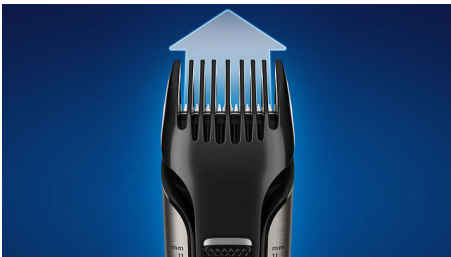

Recortador ajustable integrado

El recortador integrado con peine-guía ajustable está diseñado para ofrecer más potencia para cortar incluso el pelo más grueso. Consigue un aspecto natural o un resultado más apurado gracias al peine-guía ajustable en 5 posiciones con longitudes de corte que oscilan entre los 3 mm y los 11 mm.