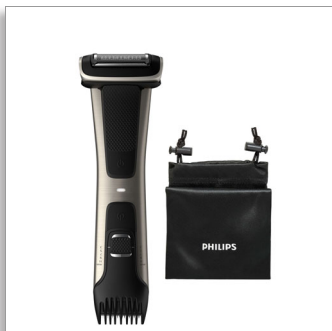

Philips Bodygroom Series
7000

Rifinitore impermeabile
per corpo e inguine

Pettini regolabili: 3-11 mm

Rasoio con sistema 4D che segue
i contorni del corpo
80 min di utilizzo senza filo/1 h di
ricarica

BG7025/15

Rifinisce in modo sicuro ed efficace anche peli nelle zone intime

- La spia LED mostra lo stato della batteria
- Lame autoaffilanti del rifinitore per prestazioni durature
- Rasatura in due fasi per risultati uniformi su diverse tipologie di pelo

Rifinisce in modo sicuro ed efficace anche peli nelle zone intime

- Radersi in modo sicuro e confortevole sulla pelle delicata

Eccezionale esperienza di rasatura

- Testine specifiche per rasatura e rifinitura in un unico design integrato
- Rasatura precisa e confortevole grazie al sistema 4D che segue i contorni del corpo
- Controlla la lunghezza dei peli con il rifinitore integrato e regolabile

PHILIPS

Rifinitore impermeabile per corpo e inguine

Pettini regolabili: 3-11 mm Rasoio con sistema 4D che segue i contorni del corpo, 80 min di utilizzo senza filo/1 h di ricarica

In evidenza

Testine doppie per la rasatura