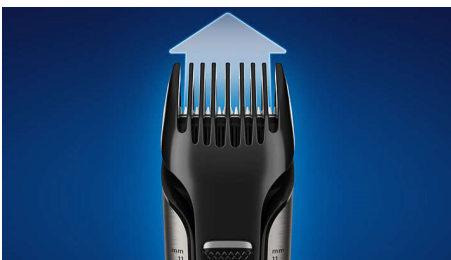

Rifinisce in modo sicuro ed efficace anche peli nelle zone intime

- Radersi in modo sicuro e confortevole sulla pelle delicata

Eccezionale esperienza di rasatura

- Testine specifiche per rasatura e rifinitura in un unico design integrato
- Rasatura precisa e confortevole grazie al sistema 4D che segue i contorni del corpo
- Controlla la lunghezza dei peli con il rifinitore integrato e regolabile

PHILIPS

Rifinitore impermeabile per corpo e inguine

Pettini regolabili: 3-11 mm Rasoio con sistema 4D che segue i contorni del corpo, 80 min di utilizzo senza filo/1 h di ricarica

In evidenza

Testine doppie per la rasatura

Ora puoi rifinire e radere in tutta sicurezza qualsiasi zona al di sotto del collo con un solo strumento. Utilizza il rifinitore e rasoio per il corpo Philips Bodygroom 7000 che ti consente con un unico accessorio di ottenere risultati uniformi sulla schiena, le spalle, il torace, l'addome, le ascelle, le braccia, la zona inguinale e le gambe.

Rasoio con sistema 4D che segue i contorni del corpo

Grazie alla testina inclinabile in 4 direzioni, questo rasoio regolabile si adatta a ogni contorno del corpo per una rasatura ancora più precisa.

Rifinitore integrato regolabile