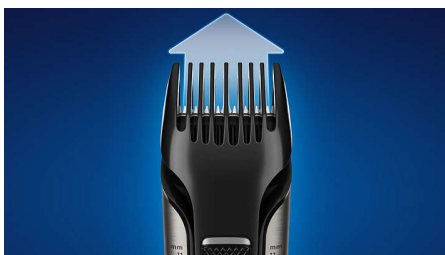

### Testine doppie per la rasatura

Ora puoi rifinire e radere in tutta sicurezza qualsiasi zona al di sotto del collo con un solo strumento. Utilizza il rifinitore e rasoio per il corpo Philips Bodygroom 7000 che ti consente con un unico accessorio di ottenere risultati uniformi sulla schiena, le spalle, il torace, l'addome, le ascelle, le braccia, la zona inguinale e le gambe.

### Rasoio con sistema 4D che segue i contorni del corpo

Grazie alla testina inclinabile in 4 direzioni, questo rasoio regolabile si adatta a ogni contorno del corpo per una rasatura ancora più precisa.

### Rifinitore integrato regolabile

Il rifinitore integrato con pettine regolabile è progettato per offrire una maggiore potenza per tagliare anche i capelli più folti. Ottieni un look

naturale e un risultato preciso grazie al pettine regolabile a 5 lunghezze con un intervallo di taglio da 3 mm a 11 mm.