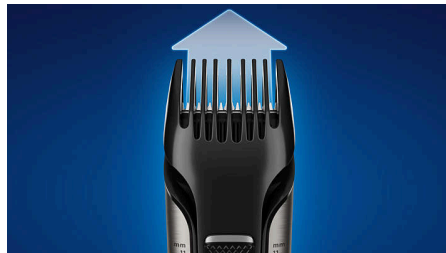

Bodygroom Series 7000

Trymer do ciała i pachwin do użytku pod prysznicem

BG7025/15

Zalety

Podwójne głowice golące

Teraz możesz bez obaw przycinać i golić włosy w dowolnym miejscu poniżej szyi za pomocą jednego narzędzia. Użyj trymera i golarki Philips Bodygroom 7000 do całego ciała, aby przycinać włosy jedną nasadką i uzyskać równomierny efekt na plecach, ramionach, klatce piersiowej, brzuchu, pod pachami, na ramionach, w pachwinach i na nogach.

Golarka z technologią czterokierunkowego dopasowywania do ciała

Dzięki czterokierunkowej, obrotowej głowicy ta regulowana golarka do ciała dopasowuje się do każdego kształtu ciała, zapewniając jeszcze dokładniejsze golenie.

Zintegrowany, regulowany trymer

Wbudowany trymer z regulowaną nasadką grzebieniową zapewnia skuteczniejsze przycinanie nawet najgęstszych włosów. Naturalny wygląd i dokładniejsze golenie gwarantuje regulowana nasadka grzebieniowa z 5 ustawieniami długości w zakresie 3–11 mm.