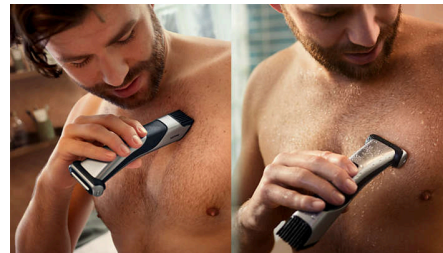

Golenie dwustopniowe

Golarka do ciała dla mężczyzn wychwytuje krótkie, długie i grube włosy za jednym ruchem. Podczas golenia dwustopniowego najpierw skracane są dłuższe włosy, które następnie są golone przez siateczkę celem uzyskania gładziej skóry.