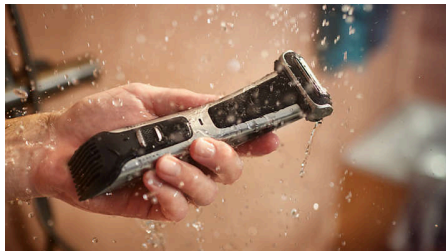

Wygodne użytkowanie

- Trwała golarka do ciała bez konieczności stosowania oleju

Bezpieczne, skuteczne przycinanie włosów w okolicach intymnych

- Samoostrzące się ostrza trymera gwarantują długotrwałą skuteczność
- Wskaźnik LED pokazuje stan akumulatora
- Golenie dwustopniowe gwarantuje te same wyniki niezależnie od rodzaju włosów

Golarka z technologią czterokierunkowego dopasowywania do ciała

Dzięki czterokierunkowej, obrotowej głowicy ta regulowana golarka do ciała dopasowuje się do każdego kształtu ciała, zapewniając jeszcze dokładniejsze golenie.

Zalety

Na mokro i na sucho

Golarka do ciała przeznaczona do golenia na mokro i na sucho jest w 100% wodoodporna, dzięki czemu można jej używać pod prysznicem lub poza nim, a także z łatwością ją czyścić. Aby uzyskać najlepsze rezultaty, używaj urządzenia na suchych włosach przed prysznicem.

Ergonomiczny uchwyt

Golarka do ciała zapewnia wygodne trzymanie i manewrowanie, a gumowy, ergonomiczny uchwyt zapewnia lepszą kontrolę nad przycinaniem.

Bodygroom Series 7000

Trymer do ciała i pachwin do użytku pod prysznicem