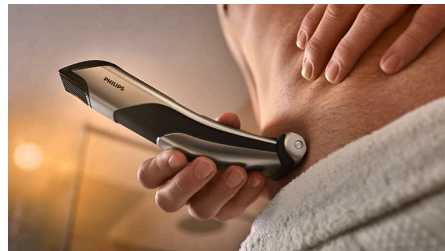

Wygodne użytkowanie

- Trwała golarka do ciała bez konieczności stosowania oleju

Bezpieczne, skuteczne przycinanie włosów w okolicach intymnych

- Samoostrzące się ostrza trymera gwarantują długotrwałą skuteczność
- Wskaźnik LED pokazuje stan akumulatora
- Golenie dwustopniowe gwarantuje te same wyniki niezależnie od rodzaju włosów

Golarka z technologią czterokierunkowego dopasowywania do ciała

Dzięki czterokierunkowej, obrotowej głowicy ta regulowana golarka do ciała dopasowuje się do każdego kształtu ciała, zapewniając jeszcze dokładniejsze golenie.

Zalety

Na mokro i na sucho

Golarka do ciała przeznaczona do golenia na mokro i na sucho jest w 100% wodoodporna, dzięki czemu można jej używać pod prysznicem lub poza nim, a także z łatwością ją czyścić. Aby uzyskać najlepsze rezultaty, używaj urządzenia na suchych włosach przed prysznicem.

Ergonomiczny uchwyt

Golarka do ciała zapewnia wygodne trzymanie i manewrowanie, a gumowy, ergonomiczny uchwyt zapewnia lepszą kontrolę nad przycinaniem.

Bodygroom Series 7000

Trymer do ciała i pachwin do użytku pod prysznicem