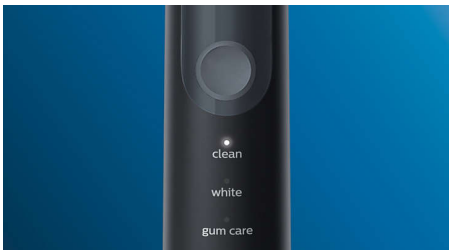

PHILIPS

sonicare

Sonisk eltandborste

ProtectiveClean
5100

Inbyggd trycksensor

3 lägen

1 st BrushSync-funktion
med rengörare

HX6850/57

Få bästa möjliga resultat med tandborstningen

- Välj mellan tre lägen

Kills germs on brush heads

- UV-rengöraren dödar upp till 99 % av alla bakterier och virus***

Funktioner

Naturligt vitare tänder

Klicka på W2 Optimal White-borsthuvudet för att ta bort ytfläckar och få ett vitare leende. Det är kliniskt bevisat att de tätt sittande fläckborttagningsborsten i mitten gör tänderna vitare på bara en vecka.

Tre lägen

Med den här tandborsten kan du anpassa din borstning till dina egna behov med tre olika lägen. Rengöringsläget är standard för överlägsen rengöring. White är det perfekta läget för borttagning av ytfläckar. Och med Gum Care-läget får du en extra minuts borstning med minskad effekt så att du varsamt kan massera tandkötet.