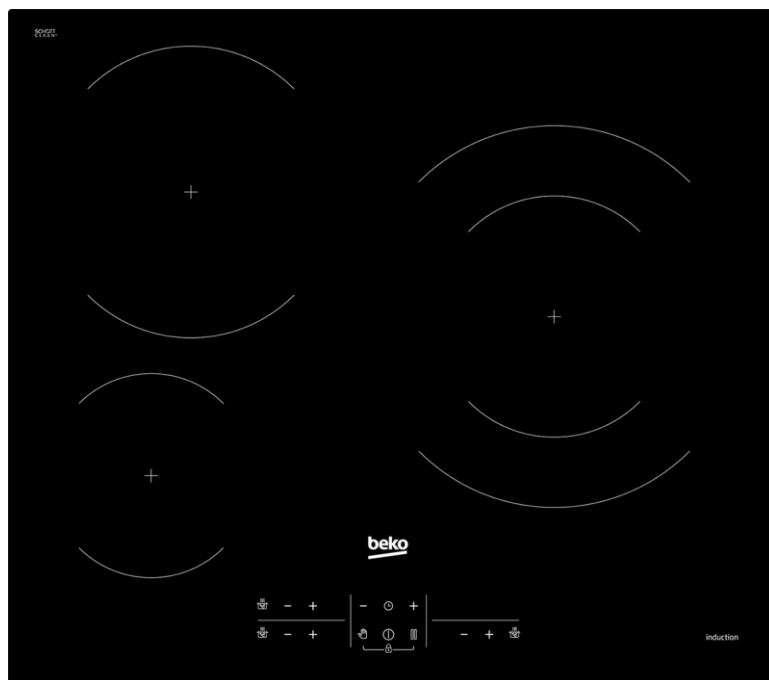

# HII61SA

Table de cuisson > 60 CM | Smart Access |

## 60 cm

Agrandissez votre espace de travail

Une dimension standard qui vous procure un bel espace de travail.