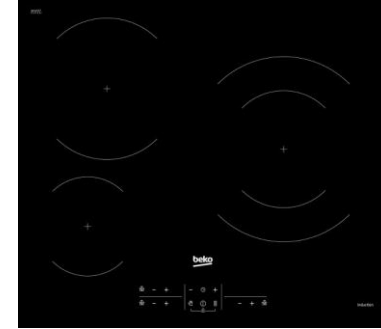

HII61SA

Table de cuisson > 60 CM | Smart Access |

INFORMATIONS

Référence	HII61SA
Largeur (cm)	60
Code EAN	8690842086564
Famille de produit	Table de cuisson > 60 CM
Fréquence (Hz)	50
Type de table	Induction

FOYERS

Nombre et type de foyers	3 Inductions
Zone avant gauche (Max/Boost)	Ø145mm - 1600/1800W
Zone arrière gauche (Max/Boost)	Ø210mm - 2000/2300W
Zone droite (Max/Boost)	Ø180/280mm - 2300/3600W

DESIGN

Couleur	Noir

ALIMENTATION

Câble fourni	Standard

SECURITE

Arrêt automatique	Oui
Voyant On-Off	Oui
Sécurité anti-débordement	Oui
Sécurité anti-surchauffe	Oui
Sécurité petits ustensiles	Oui
Verrouillage nettoyage	Oui
Détection auto. de la casserole	Oui
Sécurité enfant	Oui
Indicateurs de chaleur résiduelle	Oui
Verrouillage des commandes	Oui

COMMANDES

Type de commandes	Smart Access
Commandes individuelles	Oui
Minuteurs	Oui
Booster	Oui
Niveaux de puissance	9

DIMENSIONS

Profondeur avec emballage (cm)	59.0
Largeur avec emballage (cm)	62.5
Hauteur avec emballage (cm)	12.5
Poids avec emballage (kg)	10.50
Profondeur sans emballage (cm)	51.0
Largeur sans emballage (cm)	58.0
Hauteur sans emballage (cm)	5.5
Poids sans emballage (kg)	9.50
Dimensions d'encastrement (cm)	56x49

PERFORMANCES

Puissance totale électrique (kW)	7.2 kW

LOGISTIQUE

Nomenclature	85166059
Livraison en 40	600
Livraison en 40 HC	600

Existe uniquement en NOIR

Beko s'engage à conserver toutes les pièces détachées de cet appareil pendant 10 ans à compter de la date d'achat. BEKO France – Visuels non contractuels, informations sujettes à modifications. 06/02/2018 - V19

Suivez notre actualité sur le site beko.fr et sur