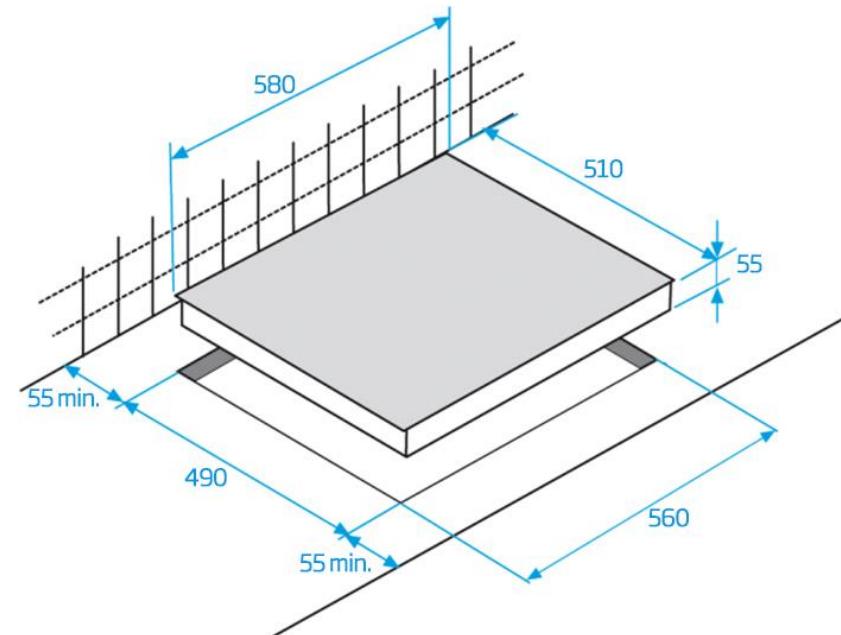

HII61SA

Table de cuisson > 60 CM | Smart Access |

INFORMATIONS

Référence	HII61SA
Largeur (cm)	60
Code EAN	8690842086564
Famille de produit	Table de cuisson > 60 CM
Fréquence (Hz)	50
Type de table	Induction

FOYERS

Nombre et type de foyers	3 Inductions
Zone avant gauche (Max/Boost)	Ø145mm - 1600/1800W
Zone arrière gauche (Max/Boost)	Ø210mm - 2000/2300W
Zone droite (Max/Boost)	Ø180/280mm - 2300/3600W

DESIGN

Couleur	Noir

ALIMENTATION

Câble fourni	Standard

SECURITE

Arrêt automatique	Oui
Voyant On-Off	Oui
Sécurité anti-débordement	Oui
Sécurité anti-surchauffe	Oui
Sécurité petits ustensiles	Oui
Verrouillage nettoyage	Oui
Détection auto. de la casserole	Oui
Sécurité enfant	Oui
Indicateurs de chaleur résiduelle	Oui
Verrouillage des commandes	Oui

COMMANDES

Type de commandes	Smart Access
Commandes individuelles	Oui
Minuteurs	Oui
Booster	Oui
Niveaux de puissance	9

DIMENSIONS

Profondeur avec emballage (cm)	59.0
Largeur avec emballage (cm)	62.5
Hauteur avec emballage (cm)	12.5
Poids avec emballage (kg)	10.50
Profondeur sans emballage (cm)	51.0
Largeur sans emballage (cm)	58.0
Hauteur sans emballage (cm)	5.5
Poids sans emballage (kg)	9.50
Dimensions d'encastrement (cm)	56x49

PERFORMANCES

Puissance totale électrique (kW)	7.2 kW

LOGISTIQUE

Nomenclature	85166059
Livraison en 40	600
Livraison en 40 HC	600

Existe uniquement en NOIR

Beko s'engage à conserver toutes les pièces détachées de cet appareil pendant 10 ans à compter de la date d'achat. BEKO France – Visuels non contractuels, informations sujettes à modifications. 06/02/2018 - V19

Suivez notre actualité sur le site beko.fr et sur