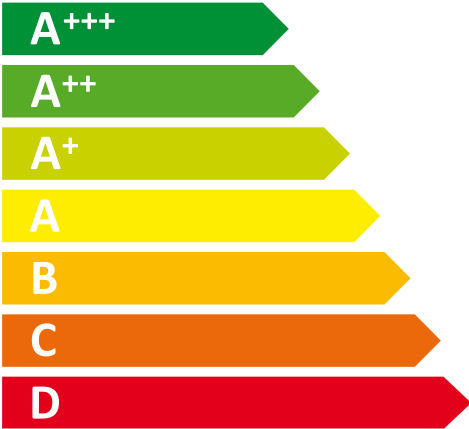

ENERG
енергия · ενεργεια

WHIRLPOOL

WDNF 83D MX H

ENERGIA · ЕНЕРГИЯ
ΕΝΕΡΓΕΙΑ · ENERGIJA
ENERGY · ENERGIE · ENERGI

163
kWh/annum

222 L

97 L

39 dB