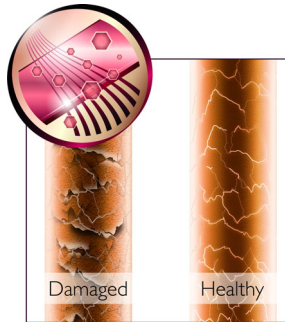

Repere

Îngrijire pentru părul tău

Înveliș ceramic protector cu infuzie de cheratină, pentru o mai bună îngrijire a părului tău.