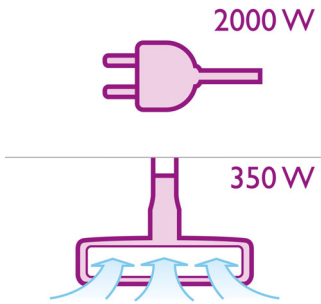

2000 watin moottori tuottaa jopa 350 watin imutehon, joka takaa täydellisen siivoustuloksen.

Merkkivalo

Merkkivalo palaa, kun pölysäiliö on täynnä ja vaatii tyhjennystä. Pölysäiliön tyhjentäminen ja pölysuodattimen puhdistaminen takaavat parhaan puhdistustehon säilymisen.