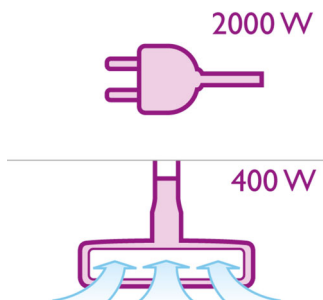

2 000W motor

Tento výkonný motor o příkonu 2 000 W vytváří max. sací výkon 400 W, který zajistí vynikající výsledky čištění.

Dlouhý kabel

Dlouhý kabel poskytuje delší dosah, takže se při čištění místnosti nemusíte zastavovat. Tento výrobek má dosah přes 10 metrů.

Filtr HEPA

HEPA filter

Tento HEPA filtr zachytí mikroskopické škůdce, kteří způsobují alergie dýchacích cest. Pro zajištění efektivní filtrace vyměňte filtr každých 6 měsíců.

3litrový sáček s-bag

Velká kapacita tohoto prachového sáčku Philips umožňuje optimální využití ve vysavači, takže nemusíte sáček vyměňovat příliš často.